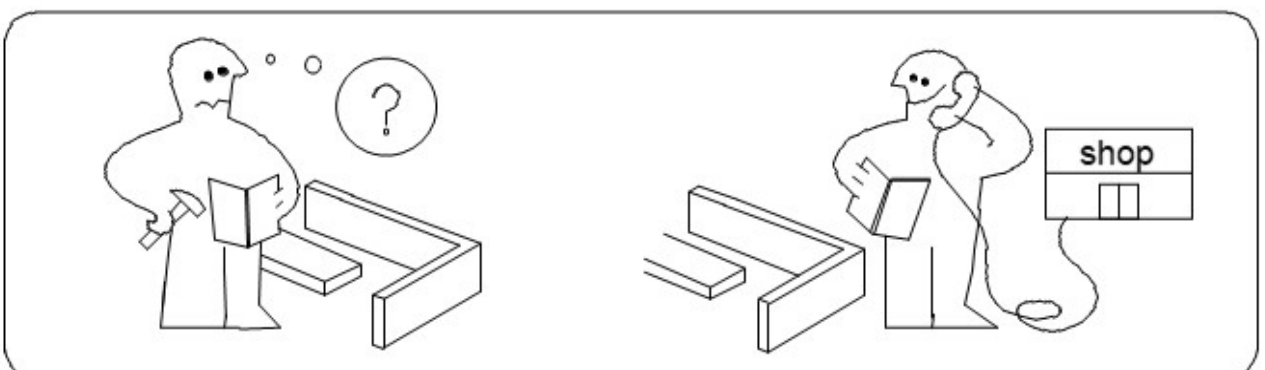

Шкаф за обувки Нийра + огледало

 $\varnothing 6,3 \times 50 \text{ mm}$ A1 x 20	 $\varnothing 12 \text{ mm}$ A2 x 20	 4 mm A3 x 1	 $\varnothing 4 \times 16 \text{ mm}$ D1 x 18	 $\varnothing 3 \times 16 \text{ mm}$ D2 x 4
 $\varnothing 1,6 \times 25 \text{ mm}$ F x 63	 $\varnothing 8 \times 36 \text{ mm}$ G x 4	 L x 12	 M x 4	 $\varnothing 15 \text{ mm}$ N x 4
 V x 2	 Y x 1			

Box 1 / 2

Fittings & Tools

Box 2 / 2

1

 Ø4x16 mm D1 x 18	 Ø8x36 mm G x 4	 L x 12	 M x 4	 Y x 1				
---	---	--	---	---	--	--	--	--

2

 ∅6,3x50 mm A1 x 16	 ∅12 mm A2 x 16	 4 mm A3 x 1						
---	---	--	--	--	--	--	--	--