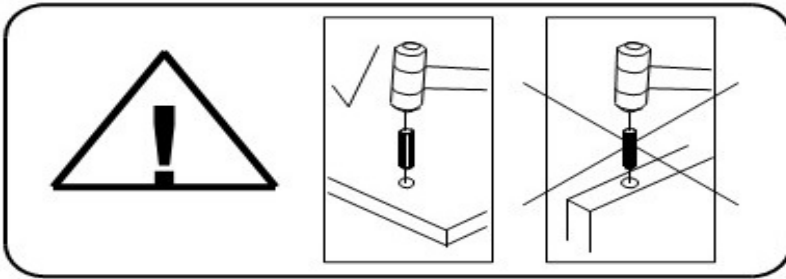

Шкаф за обувки Нийра + огледало

 $\varnothing 6,3 \times 50 \text{ mm}$ A1 x 20	 $\varnothing 12 \text{ mm}$ A2 x 20	 4 mm A3 x 1	 $\varnothing 4 \times 16 \text{ mm}$ D1 x 18	 $\varnothing 3 \times 16 \text{ mm}$ D2 x 4
 $\varnothing 1,6 \times 25 \text{ mm}$ F x 63	 $\varnothing 8 \times 36 \text{ mm}$ G x 4	 L x 12	 M x 4	 $\varnothing 15 \text{ mm}$ N x 4
 V x 2	 Y x 1			

Box 1 / 2

Fittings & Tools

Box 2 / 2

1

 Ø4x16 mm D1 x 18	 Ø8x36 mm G x 4	 L x 12	 M x 4	 Y x 1				
---	---	--	---	---	--	--	--	--

2

 ∅6,3x50 mm A1 x 16	 ∅12 mm A2 x 16	 4 mm A3 x 1						
---	---	--	--	--	--	--	--	--