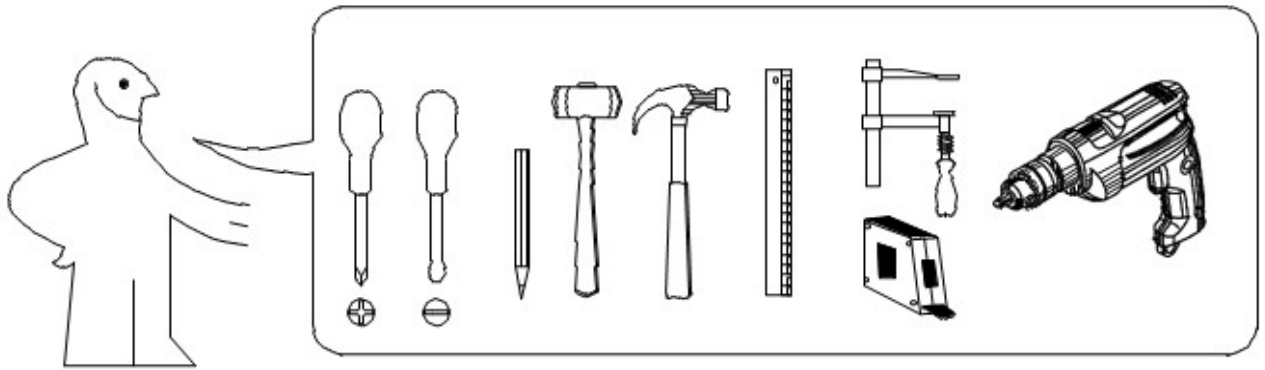

Шкаф за обувки Нийра + огледало

 $\varnothing 6,3 \times 50 \text{ mm}$ A1 x 20	 $\varnothing 12 \text{ mm}$ A2 x 20	 4 mm A3 x 1	 $\varnothing 4 \times 16 \text{ mm}$ D1 x 18	 $\varnothing 3 \times 16 \text{ mm}$ D2 x 4
 $\varnothing 1,6 \times 25 \text{ mm}$ F x 63	 $\varnothing 8 \times 36 \text{ mm}$ G x 4	 L x 12	 M x 4	 $\varnothing 15 \text{ mm}$ N x 4
 V x 2	 Y x 1			

Box 1 / 2

Fittings & Tools

Box 2 / 2

1

 Ø4x16 mm D1 x 18	 Ø8x36 mm G x 4	 L x 12	 M x 4	 Y x 1				
---	---	--	---	---	--	--	--	--

2

 ∅6,3x50 mm A1 x 16	 ∅12 mm A2 x 16	 4 mm A3 x 1						
---	---	--	--	--	--	--	--	--