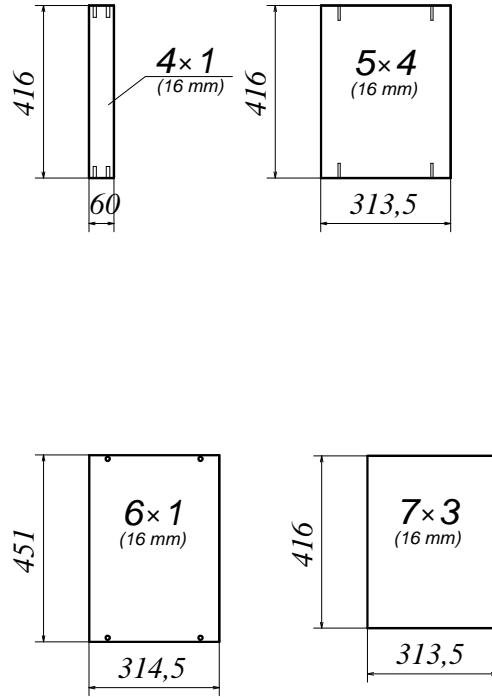

Шкаф за обувки Нийра + огледало

 $\varnothing 6,3 \times 50 \text{ mm}$ A1 x 20	 $\varnothing 12 \text{ mm}$ A2 x 20	 4 mm A3 x 1	 $\varnothing 4 \times 16 \text{ mm}$ D1 x 18	 $\varnothing 3 \times 16 \text{ mm}$ D2 x 4
 $\varnothing 1,6 \times 25 \text{ mm}$ F x 63	 $\varnothing 8 \times 36 \text{ mm}$ G x 4	 L x 12	 M x 4	 $\varnothing 15 \text{ mm}$ N x 4
 V x 2	 Y x 1			

Box 1 / 2

Fittings & Tools

Box 2 / 2

1

 Ø4x16 mm D1 x 18	 Ø8x36 mm G x 4	 L x 12	 M x 4	 Y x 1				
---	---	--	---	---	--	--	--	--

2

 ∅6,3x50 mm A1 x 16	 ∅12 mm A2 x 16	 4 mm A3 x 1						
---	---	--	--	--	--	--	--	--

3

 ∅6,3x50 mm A1 x 4	 ∅12 mm A2 x 4	 4 mm A3 x 1						
---	---	---	--	--	--	--	--	--

4

$XX=YY=90^\circ$

5