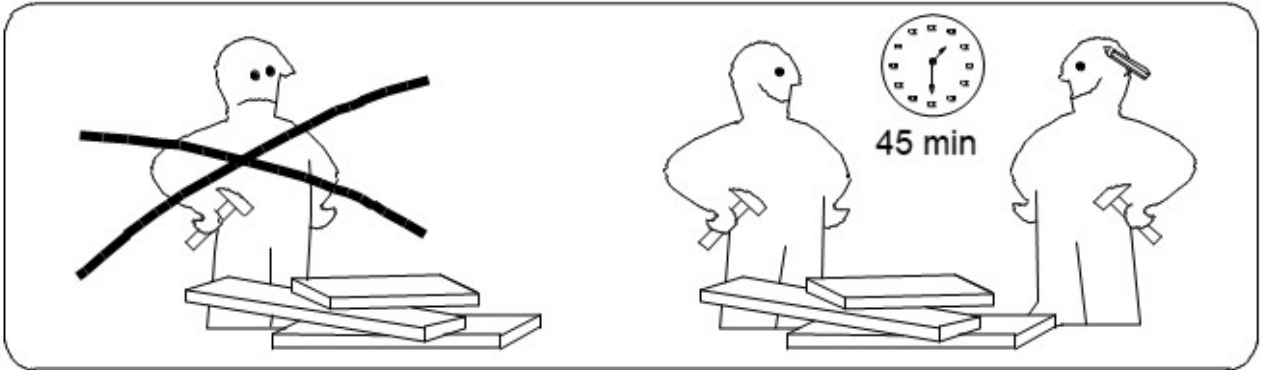

Шкаф за обувки Нийра + огледало

 $\varnothing 6,3 \times 50 \text{ mm}$ A1 x 20	 $\varnothing 12 \text{ mm}$ A2 x 20	 4 mm A3 x 1	 $\varnothing 4 \times 16 \text{ mm}$ D1 x 18	 $\varnothing 3 \times 16 \text{ mm}$ D2 x 4
 $\varnothing 1,6 \times 25 \text{ mm}$ F x 63	 $\varnothing 8 \times 36 \text{ mm}$ G x 4	 L x 12	 M x 4	 $\varnothing 15 \text{ mm}$ N x 4
 V x 2	 Y x 1			