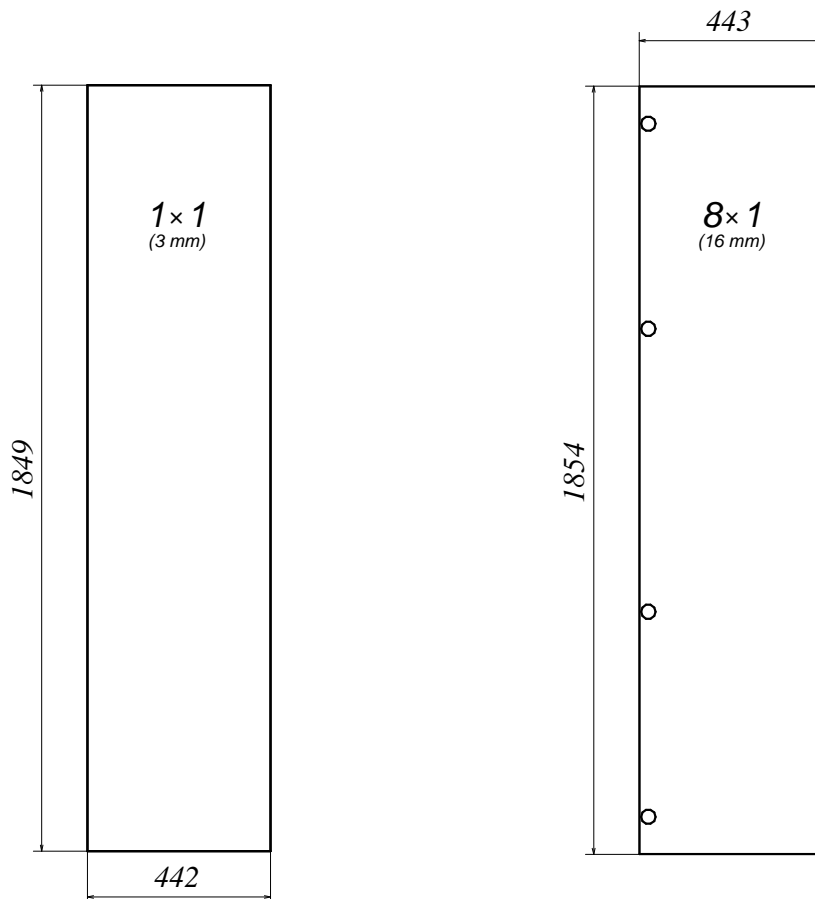

Шкаф за обувки Нийра + огледало

 $\varnothing 6,3 \times 50 \text{ mm}$ A1 x 20	 $\varnothing 12 \text{ mm}$ A2 x 20	 4 mm A3 x 1	 $\varnothing 4 \times 16 \text{ mm}$ D1 x 18	 $\varnothing 3 \times 16 \text{ mm}$ D2 x 4
 $\varnothing 1,6 \times 25 \text{ mm}$ F x 63	 $\varnothing 8 \times 36 \text{ mm}$ G x 4	 L x 12	 M x 4	 $\varnothing 15 \text{ mm}$ N x 4
 V x 2	 Y x 1			

Box 1 / 2

Fittings & Tools

Box 2 / 2

1

 Ø4x16 mm D1 x 18	 Ø8x36 mm G x 4	 L x 12	 M x 4	 Y x 1				
---	---	--	---	---	--	--	--	--

2

 ∅6,3x50 mm A1 x 16	 ∅12 mm A2 x 16	 4 mm A3 x 1						
---	---	--	--	--	--	--	--	--

3

 ∅6,3x50 mm A1 x 4	 ∅12 mm A2 x 4	 4 mm A3 x 1						
---	---	---	--	--	--	--	--	--

4

$XX=YY=90^\circ$

5